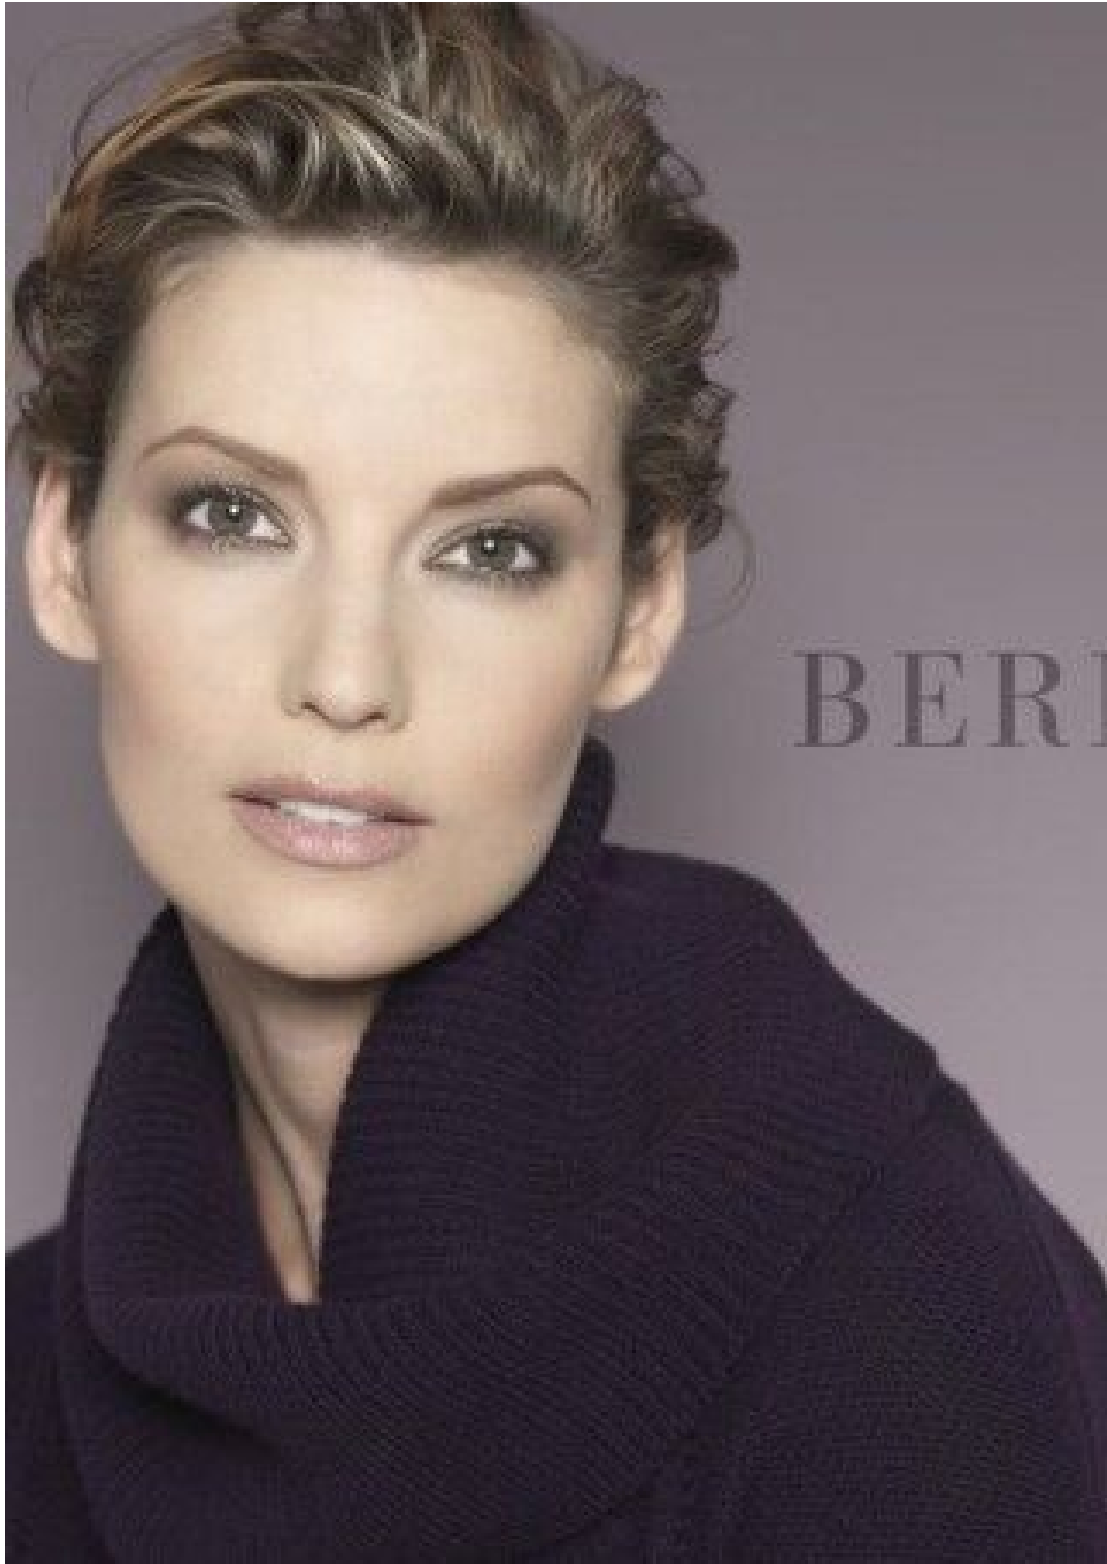

NADIJA TIMMERMANN

height 5'9.5 · bust 34.5" · cup A/B · waist 25" · hips 35.5" · dress 36 EU/6 US/8 UK
shoes size 39 EU/8 US/6 UK · hair blonde · eyes green-brown

NADIJA TIMMERMANN

height 5'9.5 · bust 34.5" · cup A/B · waist 25" · hips 35.5" · dress 36 EU/6 US/8 UK
shoes size 39 EU/8 US/6 UK · hair blonde · eyes green-brown

MGM
MODELS

MGM
MODELS

NADIJA TIMMERMANN

height 5'9.5 · bust 34.5" · cup A/B · waist 25" · hips 35.5" · dress 36 EU/6 US/8 UK
shoes size 39 EU/8 US/6 UK · hair blonde · eyes green-brown

NADIJA TIMMERMANN

height 5'9.5 · bust 34.5" · cup A/B · waist 25" · hips 35.5" · dress 36 EU/6 US/8 UK
shoes size 39 EU/8 US/6 UK · hair blonde · eyes green-brown